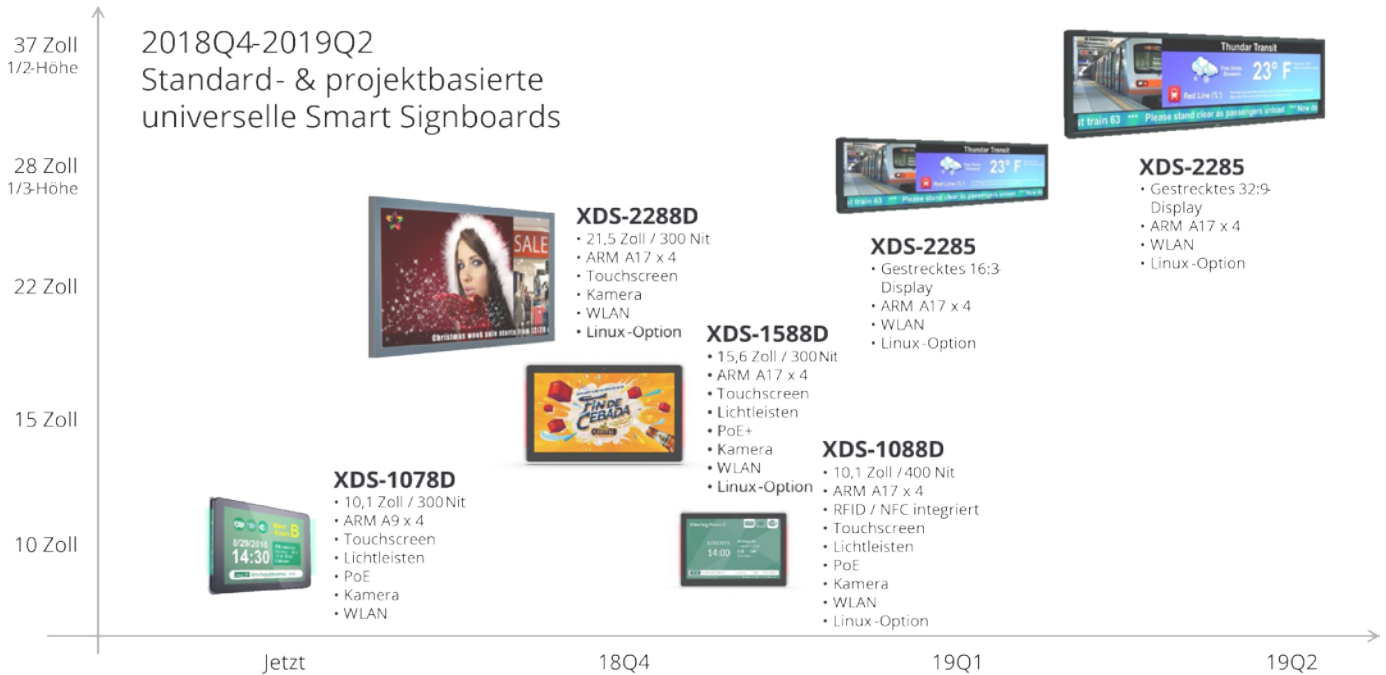

Produktleitplan von IAdea Deutschland