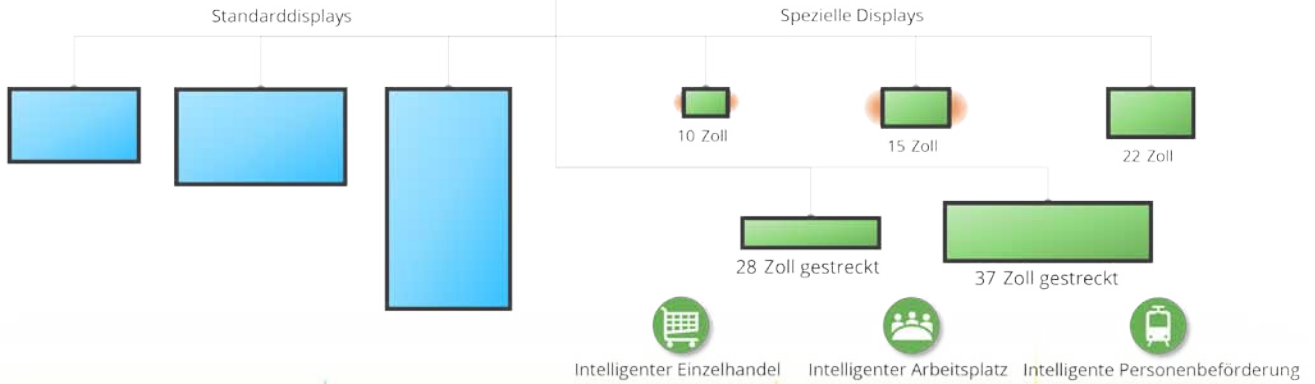

IAdea Deutschland XDS-1078/M für Samsung MagicInfo

IAdea Deutschland GmbH

Kurzübersicht

IAdea Deutschland stellt das 10-Zoll-Gerät XDS-1078/M mit integrierter Player-Software MagicInfo bereit.

- Kurzvorstellung des Produkts
- Player-Lizenz
- Vergleich mit Displays von Samsung
- Vergleich mit S-Player und I-Player
- Verfügbarkeit / UVP / Händlerpreise
- Magic.IAdea.com

MagicINFO

Kurzübersicht

10-inch 10-Zoll-Allzweck-Smart Signboard

- Die gleiche Hardware wie beim XDS-1078
- 10-Finger-Eingabe
- PoE, WLAN
- Lückenlose Anbringung
- LED-Lichtleisten (für Konferenzräume)
- Funktioniert mit Lizenz für MagicInfo "A"-Player (P/N: BW-MIP10PN)
- 2 Jahre Garantie
- Weitere Einzelheiten: magicinfo.de