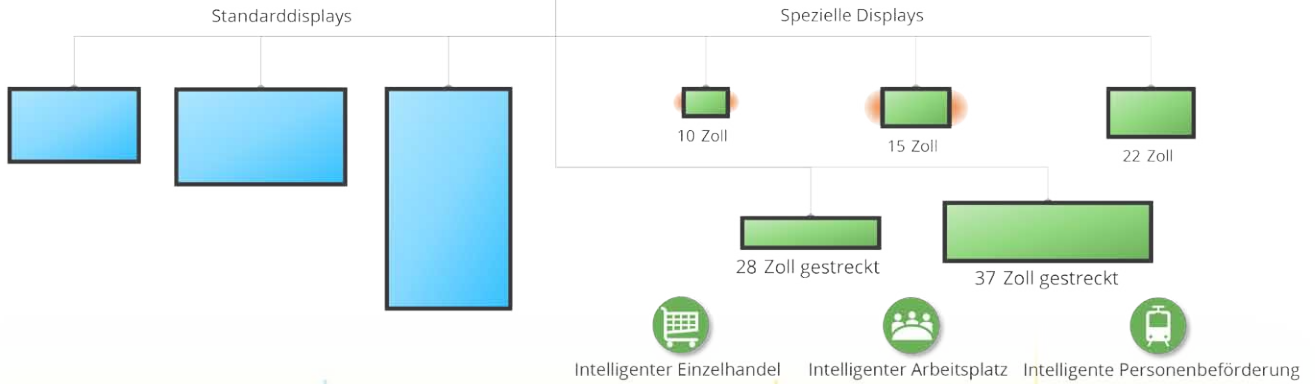

IAdea XDS-1078/M für Samsung MagicInfo

IAdea Deutschland GmbH / Oktober 2018

Kurzübersicht

IAdea stellt das 10-Zoll-Gerät XDS-1078/M mit integrierter Player-Software MagicInfo bereit.

- Kurzvorstellung des Produkts
- Player-Lizenz
- Vergleich mit Displays von Samsung
- Vergleich mit S-Player und I-Player
- Verfügbarkeit / UVP / Händlerpreise
- Magic.IAdea.com

MagicINFO

Kurzübersicht

10-inch 10-Zoll-Allzweck-Smart Signboard

- Die gleiche Hardware wie beim XDS-1078
- 10-Finger-Eingabe
- PoE, WLAN
- Lückenlose Anbringung
- LED-Lichtleisten (für Konferenzräume)
- Funktioniert mit Lizenz für MagicInfo "A"-Player (P/N: BW-MIP10PN)
- 2 Jahre Garantie
- Weitere Einzelheiten: magicinfo.de