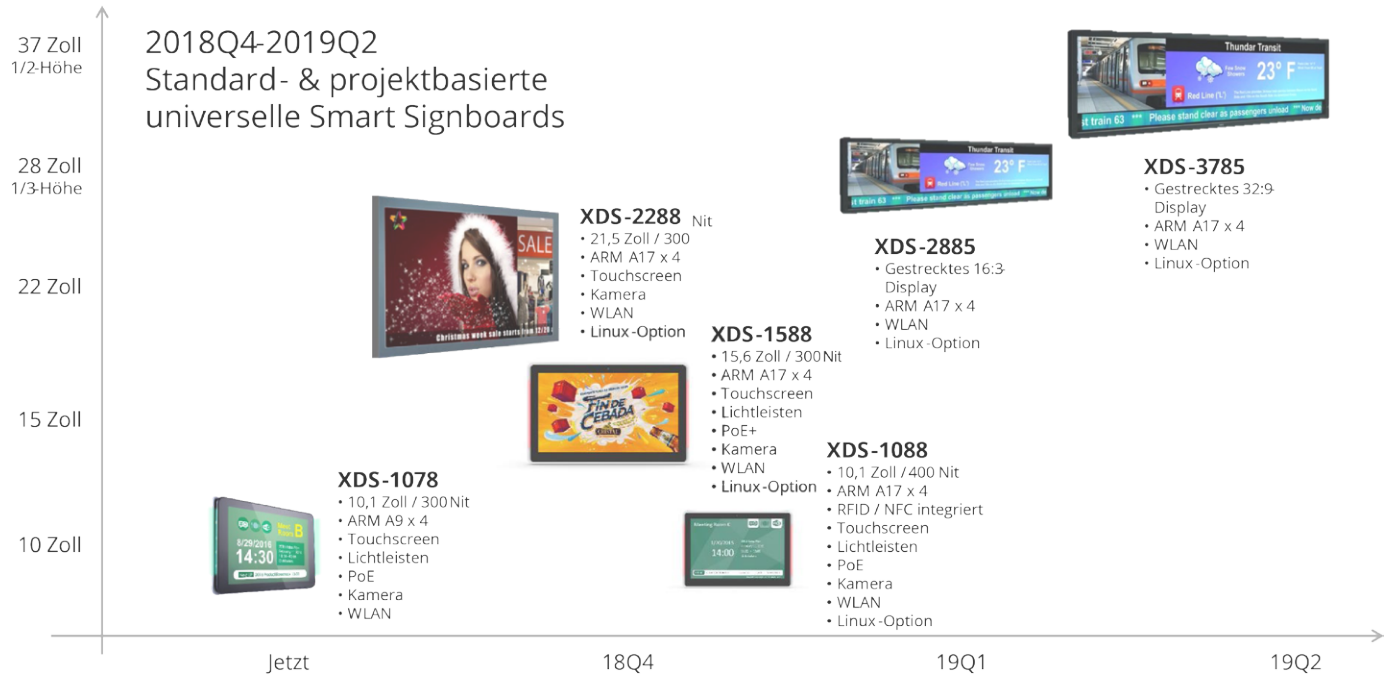

Produktleitplan von IDea